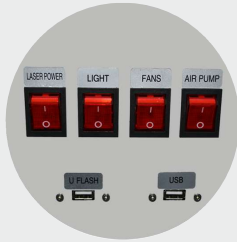

# ■ MODELO 1610 - 130W

## PARÁMETROS TÉCNICOS

<b>Modelo</b>	<b>1610 - 130W Máquina Láser para Corte</b>
Área de trabajo	1600mm*1000mm (L*W)
Dimensiones totales	2200mm*1740mm*1100mm (L*W*H)
Potencia tubo Láser	130W
Tipo de láser	Co2 tubo sellado refrigerado por agua
Velocidad de corte	1-30000mm/min
Tipo de motores	Paso a paso
Archivos soportados	PLT, DXF, BMP, AI, DST
Mínimo carácter	English 1*1mm
Software compatible	CorelDraw, Photoshop, AutoCAD
Transmisión	Correas
Alimentación eléctrica	AC220V,50HZ or 110V,60HZ
Precisión repetición	±0.02mm
Modo refrigeración	Refrigerado por agua