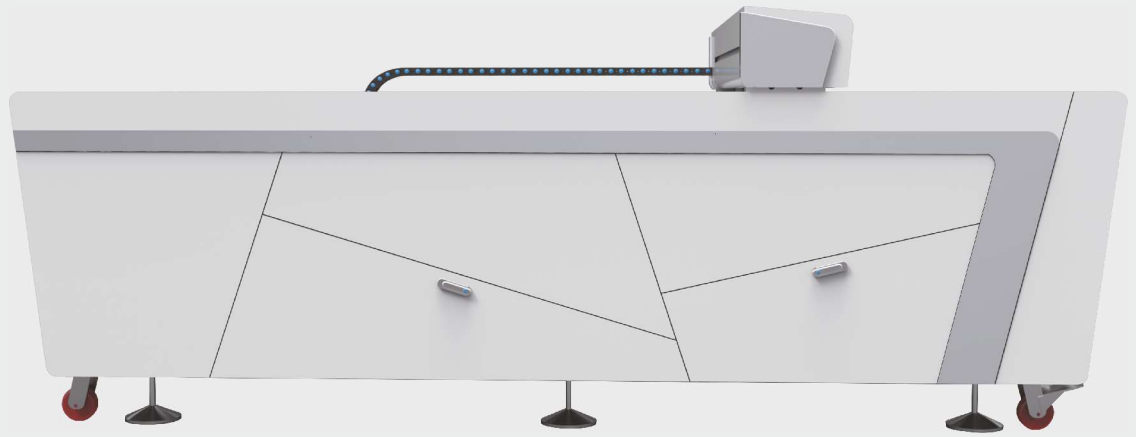

# ■ MODELO 1520 - 130W

# Precio 12.400 €\*\*

\*\* Los precios indicados no incluyen impuestos ni transporte

Políg. Ind. El Frontal - Calle Ramón y Cajal, 6  
28816 Valdeavero - Madrid

Tfno. 91 825 15 60  
www.gesmain.es  
email: info@gesmain.es

## PARÁMETROS TÉCNICOS

<b>Modelo</b>	<b>1520 - 130W Máquina Láser para Corte</b>
Área de trabajo	1500x2000 mm (L*W)
Dimensiones totales aproximadas	2000mm*2500mm*110mm (L*W*H)
Potencia tubo Láser	130W
Tipo de láser	Co2 tubo sellado refrigerado por agua
Velocidad de corte	1-30000mm/min
Tipo de motores	Paso a paso
Archivos soportados	PLT, DXF, BMP, AI, DST
Mínimo carácter	English 1*1mm
Software compatible	CorelDraw, Photoshop, AutoCAD
Transmisión	Correas
Alimentación eléctrica	AC220V,50HZ or 110V,60HZ
Precisión repetición	±0.02mm
Modo refrigeración	Refrigerado por agua